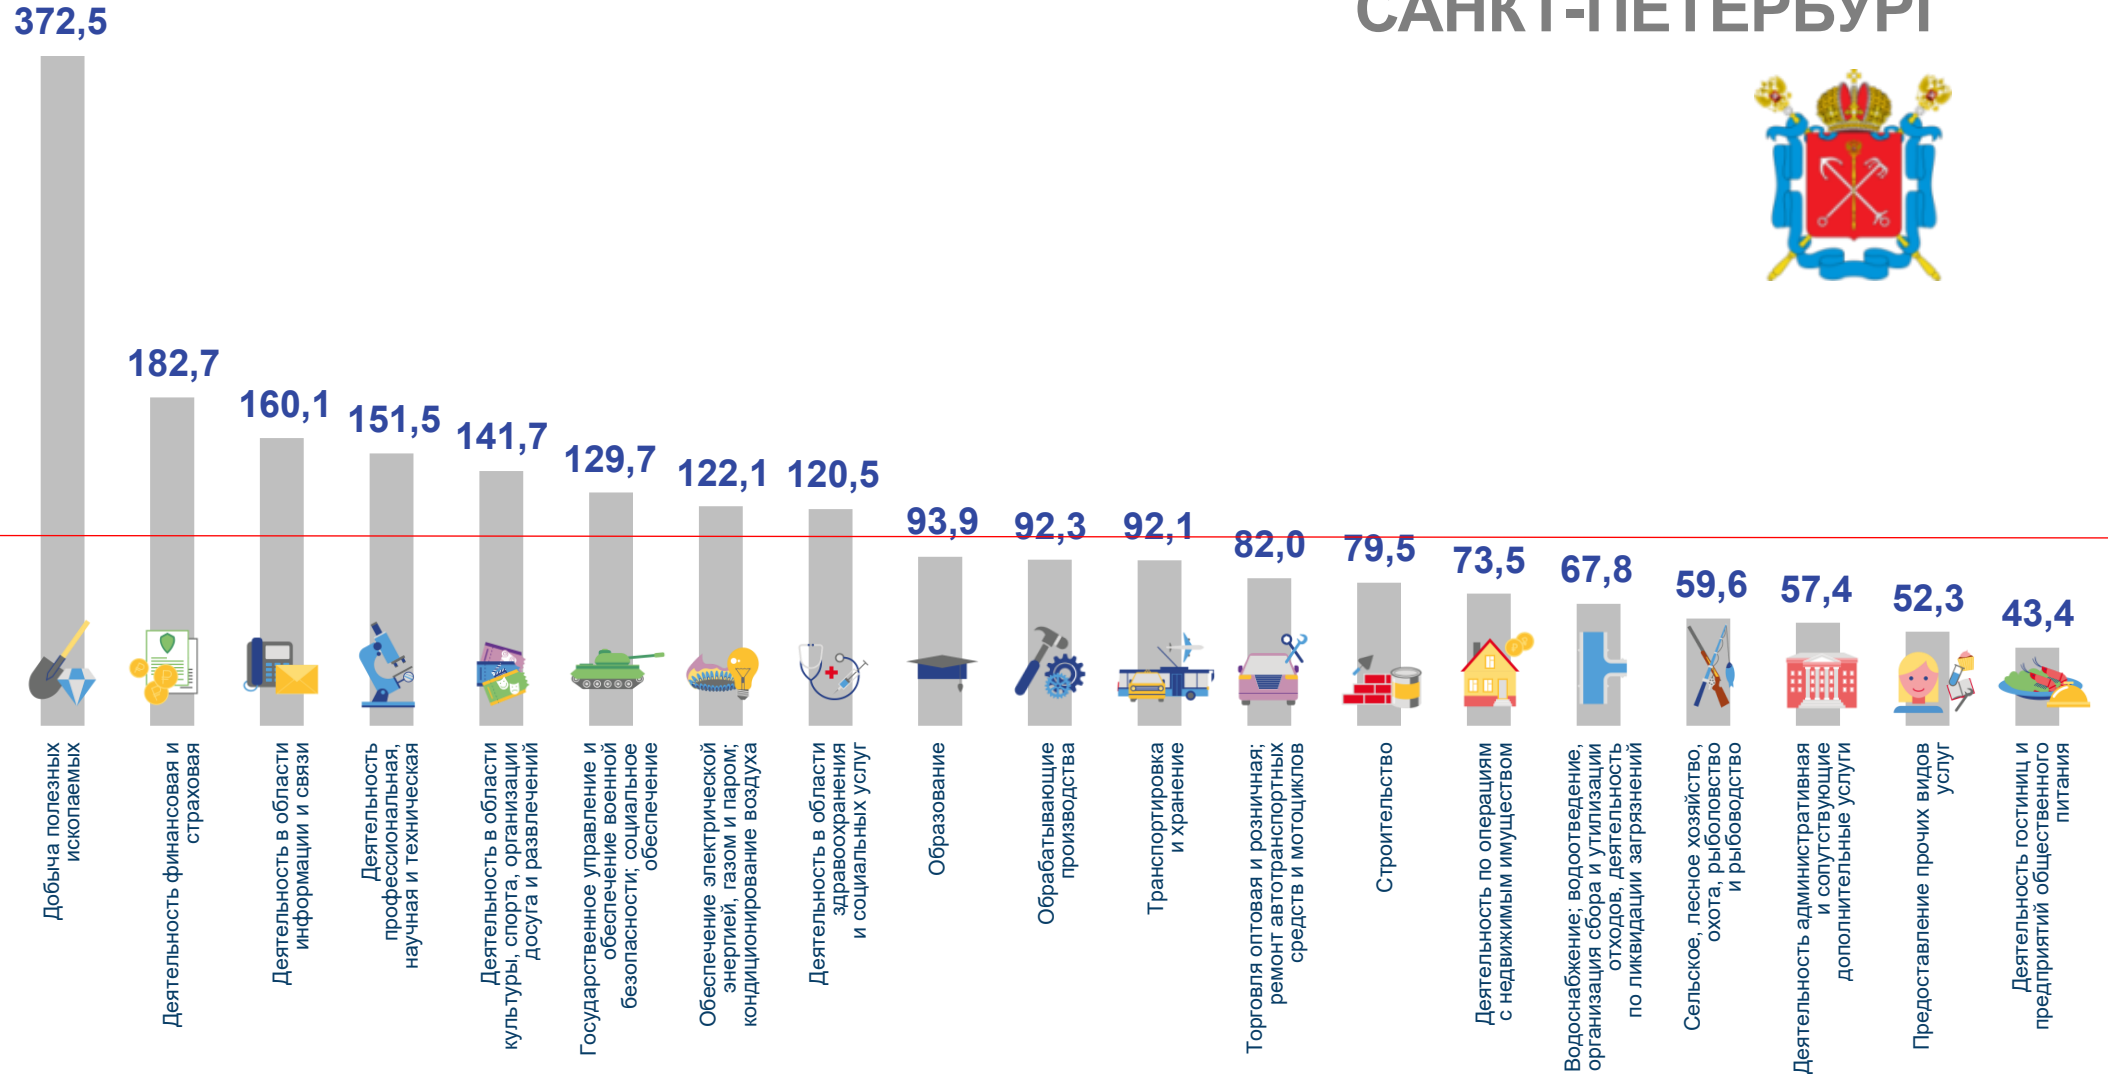

ФЕДЕРАЛЬНАЯ СЛУЖБА
ГОСУДАРСТВЕННОЙ СТАТИСТИКИ

Средняя заработная плата

в Санкт-Петербурге и Ленинградской области

за декабрь 2021 года

СРЕДНЯЯ ЗАРАБОТНАЯ ПЛАТА

ПО ВИДАМ ЭКОНОМИЧЕСКОЙ ДЕЯТЕЛЬНОСТИ ЗА ДЕКАБРЬ 2021 ГОДА

САНКТ-ПЕТЕРБУРГ

103,8
тыс.руб.

СРЕДНЯЯ ЗАРАБОТНАЯ ПЛАТА

ПО ВИДАМ ЭКОНОМИЧЕСКОЙ ДЕЯТЕЛЬНОСТИ ЗА ДЕКАБРЬ 2021 ГОДА

ЛЕНИНГРАДСКАЯ ОБЛАСТЬ

65,6
тыс.руб.